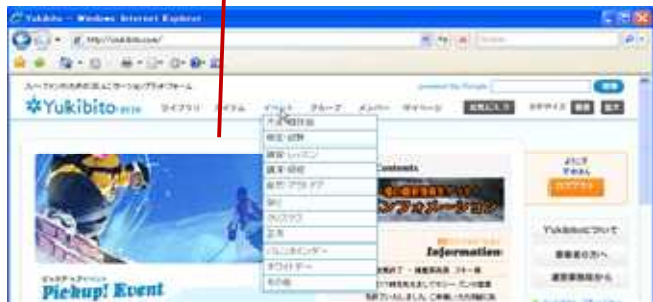

### 1 アイテムトップに移動する

画面上部の「アイテム」のメニューから検索したいカテゴリをクリック

「アイテム」の文字にマウスカursorを置くと、メニューが表示される

### 2 検索する

アイテムの検索画面が表示された

アイテム名をクリックして詳細ページに移動

検索するには、キーワード欄にテキストを入力し「検索する」ボタンをクリック

次の一覧を見るには「次へ」をクリック

全体を見るにはここを下にドラッグ

頭文字をクリックするとブランド名が表示される。ブランド名をクリックすると、ブランド欄に名前が入る

## 1 イベントトップに移動する

画面上部の「イベント」のメニューから  
検索したいカテゴリをクリック

「イベント」の文字にマウスカursorを  
置くと、メニューが表示される