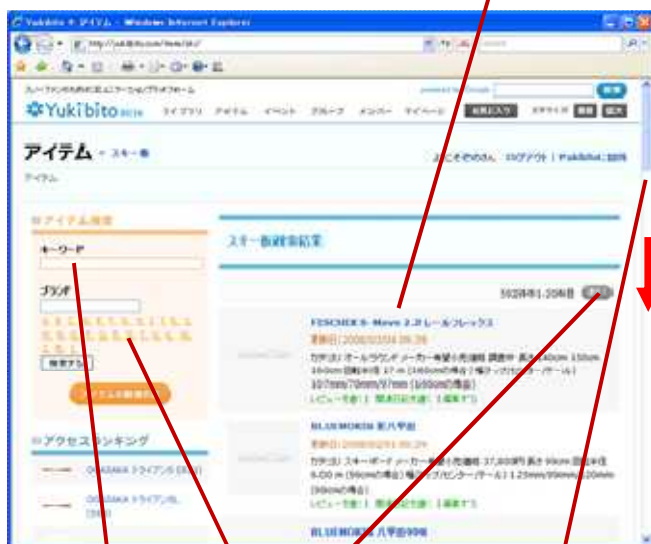

### 2 検索する

ライブラリの検索画面が表示された

ライブラリ名をクリックして詳細ページに移動

検索するには、キーワード欄にテキストを入力し「検索する」ボタンをクリック

次の一覧を見るには「次へ」をクリック

全体を見るにはここを下にドラッグ

## アイテムを検索する

### 1 アイテムトップに移動する

画面上部の「アイテム」のメニューから検索したいカテゴリをクリック

「アイテム」の文字にマウスカursorを置くと、メニューが表示される

### 2 検索する

アイテムの検索画面が表示された

アイテム名をクリックして詳細ページに移動

検索するには、キーワード欄にテキストを入力し「検索する」ボタンをクリック

次の一覧を見るには「次へ」をクリック

全体を見るにはここを下にドラッグ

頭文字をクリックするとブランド名が表示される。ブランド名をクリックすると、ブランド欄に名前が入る